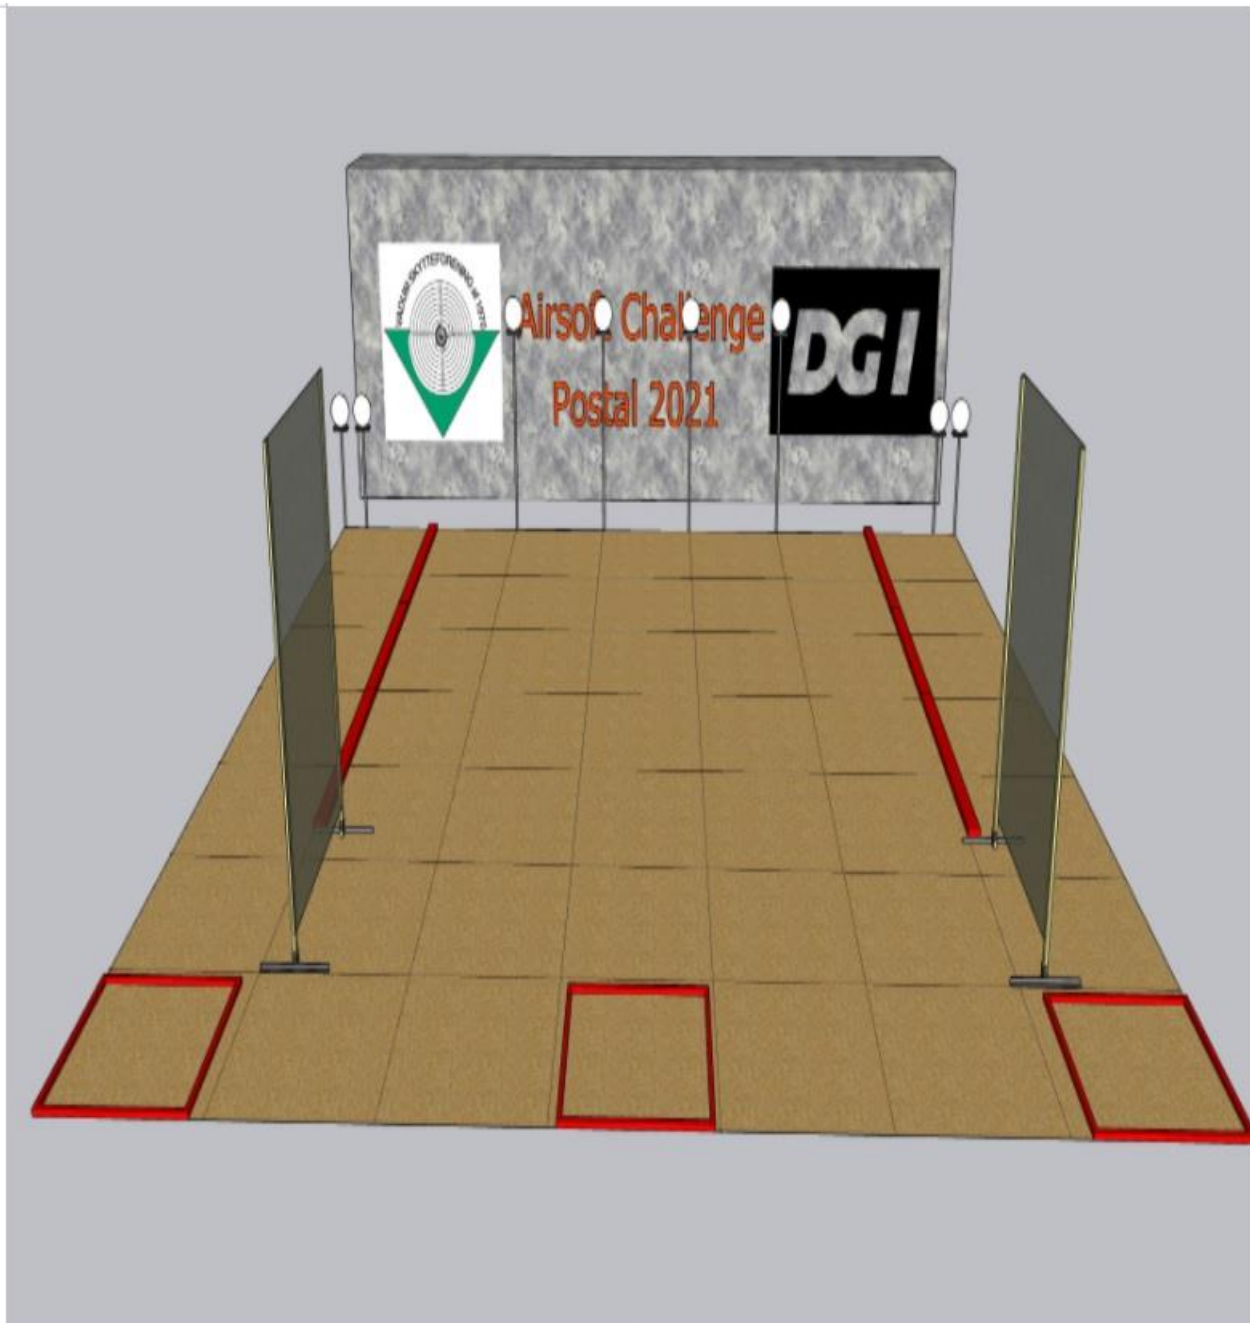

Banetegninger - bilag

Bane 1

Mål (type & Antal); 10Stål.	Tid start:Lyd eller signal; Lyd
Skud der skal bruges for at genmenføre;10	Tid stop:Sidste skud eller Stop skive; skive
Pistol klar tilstand;Ladt,sikret , lav klar	Hvor er stop skiven;NA
Start position;l gul box	Fremgangs måde;Hver område fra hver box

Bane 2

Mål (type & Antal);6Stål.	Tid start:Lyd eller signal; Lyd
Skud der skal bruges for at genmenføre;6	Tid stop:Sidste skud eller Stop skive; skive
Pistol klar tilstand;Ladt,sikret , lav klar	Hvor er stop skiven;NA
Start position;I gul box	Fremgangs måde;Hver område fra hver box

Bane 3

Mål (type & Antal); 8 Stål.	Tid start: Lyd eller signal; Lyd
Skud der skal bruges for at gennemføre; 8	Tid stop: Sidste skud eller Stop skive; skive
Pistol klar tilstand; Ladt, sikret, lav klar	Hvor er stop skiven; NA
Start position; I start box	Fremgangs måde; Hver område fra hver box

Bane 4

Mål (type & Antal);8Stål.	Tid start:Lyd eller signal; Lyd
Skud der skal bruges for at genmenføre;8	Tid stop:Sidste skud eller Stop skive; skive
Pistol klar tilstand;Ladt,sikret , lav klar	Hvor er stop skiven;NA
Start position;l start box	Fremgangs måde;Man må ikke forlade box