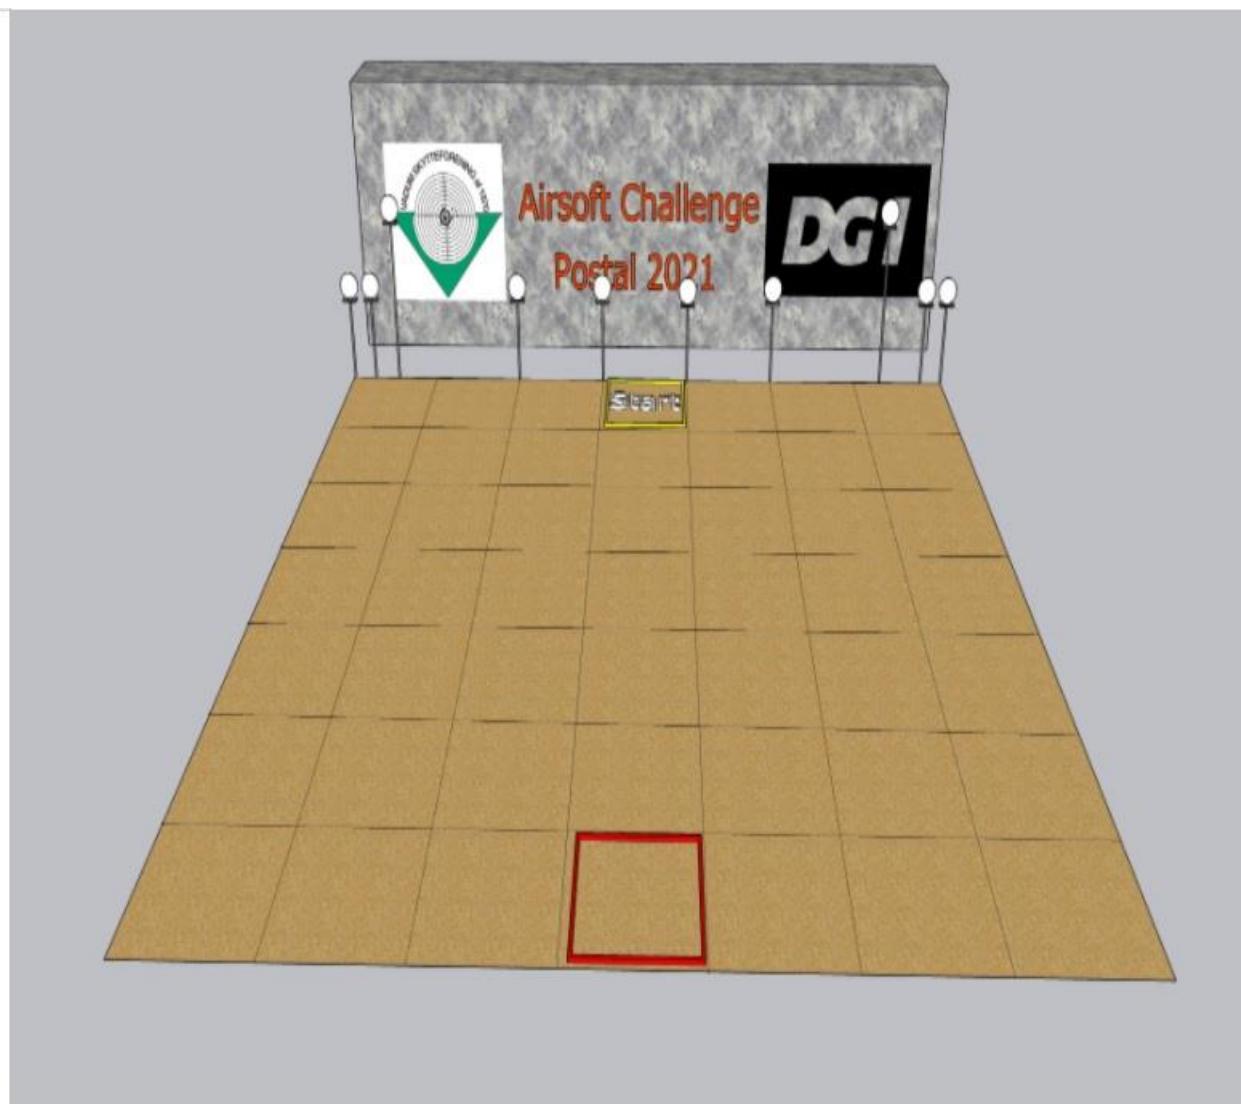

Banetegninger - bilag

Bane 1

Mål (type & Antal); 10Stål.	Tid start:Lyd eller signal; Lyd
Skud der skal bruges for at genmenføre;10	Tid stop:Sidste skud eller Stop skive; skive
Pistol klar tilstand;Ladt,sikret , lav klar	Hvor er stop skiven;NA
Start position;l gul box	Fremgangs måde;Hver område fra hver box

Bane 2

Mål (type & Antal);6Stål.	Tid start:Lyd eller signal; Lyd
Skud der skal bruges for at genmenføre;6	Tid stop:Sidste skud eller Stop skive; skive
Pistol klar tilstand;Ladt,sikret , lav klar	Hvor er stop skiven;NA
Start position;I gul box	Fremgangs måde;Hver område fra hver box

Bane 3

Mål (type & Antal); 8 Stål.	Tid start: Lyd eller signal; Lyd
Skud der skal bruges for at gennemføre; 8	Tid stop: Sidste skud eller Stop skive; skive
Pistol klar tilstand; Ladt, sikret, lav klar	Hvor er stop skiven; NA
Start position; I start box	Fremgangs måde; Hver område fra hver box